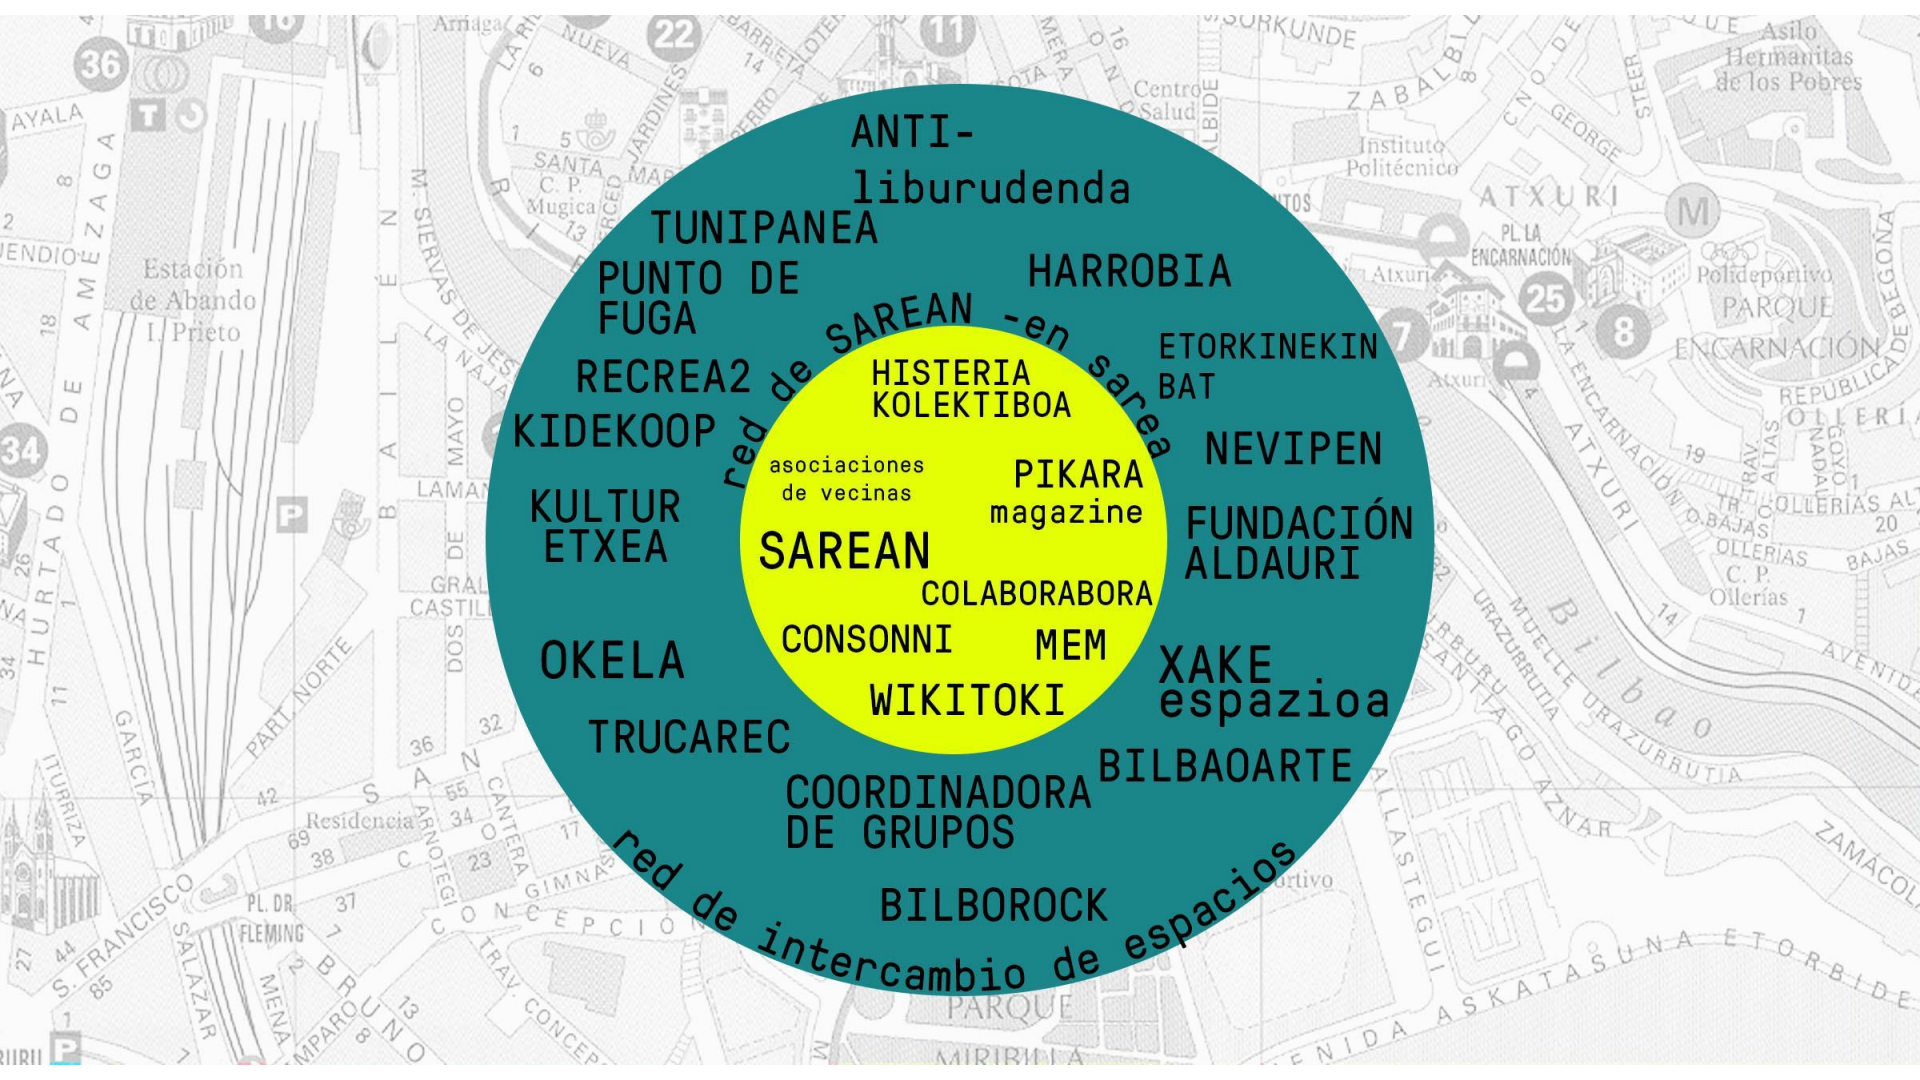

sarean

**Ruta por el barrio de San Francisco:
Wikitoki, Red de Intercambio y Sarean**

RIVER

CONTRA LA EXCLUSIÓN
ARDURA ETA BORROKA
QUZOOK BIZIRIK

red de SAREAN -en sarea

SAREAN

WIKITOKI

red de intercambio de espacios

IBAO

URRUTIA

URRUTIA

URRUTIA

URRUTIA

URRUTIA

URRUTIA

red de SAREAN -en sarea

HISTERIA
KOLEKTIBOA

asociaciones
de vecinas

PIKARA
magazine

SAREAN

COLABORABORA

CONSONNI

MEM

WIKITOKI

red de intercambio de espacios

   @sareangunea

www.sarean.info